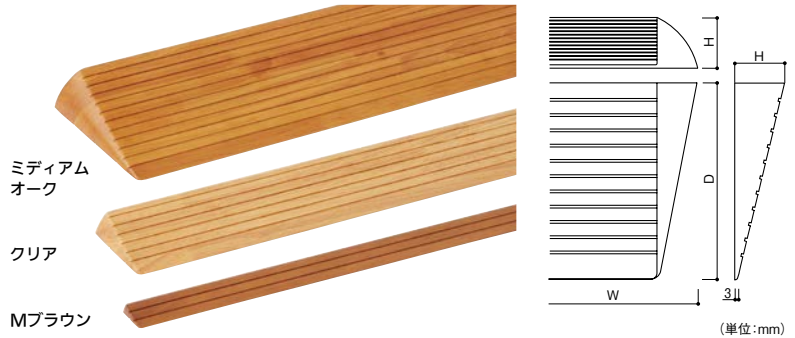

木製段差解消スロープ

Webで詳細図面をご覧ください。

天然木集成材を使用した高級仕上げ。

NEW
Mブラウン追加

- 溝付き仕様。
- 先端部はバリアフリー仕様の段差3mm。
- 勾配は1/4以下(約14°)に設定しています。
- 端部には丸みをつけているので足に優しく、室内の雰囲気にも調和します。
- 底面に固定用の両面テープが付いています。

共通仕様

- 材質:天然木集成材、ポリウレタン塗装
- 両面テープ付

マツ六 木製段差解消スロープ

サイズ(mm)	色	商品コード	品番	TAISコード	価格
H14×D46×W800	ミディアムオーク	013-8370	DX14	01265-000032	1本 4,700円 (税抜き)
	クリア	013-8371	DX14C		
	Mブラウン	013-8372	DX14MB		
H20×D71×W800	ミディアムオーク	013-8375	DX20	01265-000033	1本 5,800円 (税抜き)
	クリア	013-8376	DX20C		
	Mブラウン	013-8377	DX20MB		
H25×D92×W800	ミディアムオーク	013-8380	DX25	01265-000034	1本 7,000円 (税抜き)
	クリア	013-8381	DX25C		
	Mブラウン	013-8382	DX25MB		
H30×D113×W800	ミディアムオーク	013-8385	DX30	01265-000035	1本 8,750円 (税抜き)
	クリア	013-8386	DX30C		
	Mブラウン	013-8387	DX30MB		

エコ段差スロープ R付

Webで詳細図面をご覧ください。

適度な柔らかさで床面のうねりに馴染みます。

- 滑りにくく、足にソフトな感触です。
- コーナーをラウンドさせ、側面からのつまずきにも配慮しました。
- 軟質樹脂なので、廊下のちょっとした凸凹にも馴染みがタつきません。
- クッションのある両面テープでしっかり取付けられます。(両面テープ付)
- 引き違いの襖や障子の前にも使える一間(1820mm)用もご用意しました。
- カッターで必要な長さに切ってご利用いただけます。
- 材質は環境にやさしいオレフィン系エラストマです。

●材質:オレフィン系エラストマ ●色:ブラウン ●両面テープ付

- 階段・廊下
- スロープ
- 最新情報は
こちらから
- QRコード
- バリアフリー
- 手すり
- 屋外用手すり
- 室内用手すり
- トイレ用手すり
- 浴室用手すり
- 据置式手すり
- 手すり以外の商品
- 感染症対策
- 玄関
- 階段・廊下
- トイレ
- 浴室・洗面所
- 寝室・居間
- 屋外
- バリアフリー
- 金物
- 接着・テープ・清掃・補修
- 水まわり
- 防犯
- 耐震・防災
- 収納・内装
- ペット用品
- 建築資材
- 道具・工具
- お役立ちコーナー
- 豆知識
- ご利用方法