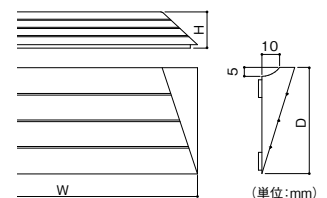

エコ段差スロープ R付

Webで詳細図面をご覧ください。

適度な柔らかさで床面のうねりに馴染みます。

- 滑りにくく、足にソフトな感触です。
- コーナーをラウンドさせ、側面からのつまずきにも配慮しました。
- 軟質樹脂なので、廊下のちょっとした凸凹にも馴染みがタつきません。
- クッションのある両面テープでしっかり取付けられます。(両面テープ付)
- 引き違いの襖や障子の前にも使える一間(1820mm)用もご用意しました。
- カッターで必要な長さに切ってご利用いただけます。
- 材質は環境にやさしいオレフィン系エラストマです。

引違いの襖や障子の前に
1820mmタイプあります!

断面図

※敷居にピッタリと付けてください。

マツ六 エコ段差スロープ R付

商品コード	サイズ(mm)	敷居高(mm)	品番	TAISコード	価格
013-8244	H14×D36×W800	13~17	ED14	01265-000026	1本 2,950円 (税抜き)
013-8245	H20×D60×W800	19~23	ED20	01265-000027	1本 4,350円 (税抜き)
013-8246	H30×D90×W800	29~33	ED30	01265-000028	1本 6,350円 (税抜き)
013-8247	H14×D36×W1820	13~17	ED14L	01265-000029	1本 5,600円 (税抜き)
013-8248	H20×D60×W1820	19~23	ED20L	01265-000030	1本 8,150円 (税抜き)
013-8249	H30×D90×W1820	29~33	ED30L	01265-000031	1本 11,500円 (税抜き)