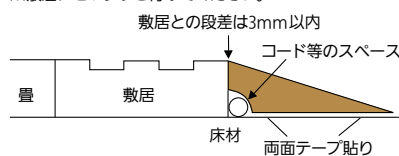

エコ段差スロープ R付

Webで詳細図面をご覧ください。

適度な柔らかさで床面のうねりに馴染みます。

- 滑りにくく、足にソフトな感触です。
- コーナーをラウンドさせ、側面からのつまずきにも配慮しました。
- 軟質樹脂なので、廊下のちょっとした凸凹にも馴染みがタつきません。
- クッションのある両面テープでしっかり取付けられます。(両面テープ付)
- 引き違いの襖や障子の前にも使える一間(1820mm)用もご用意しました。
- カッターで必要な長さに切ってご利用いただけます。
- 材質は環境にやさしいオレフィン系エラストマです。

引違いの襖や障子の前に
1820mmタイプあります!

断面図

※敷居にピッタリと付けてください。

マツ六 エコ段差スロープ R付

商品コード	サイズ(mm)	敷居高(mm)	品番	TAISコード	価格
013-8244	H14×D36×W800	13~17	ED14	01265-000026	1本 2,950円 (税抜き)
013-8245	H20×D60×W800	19~23	ED20	01265-000027	1本 4,350円 (税抜き)
013-8246	H30×D90×W800	29~33	ED30	01265-000028	1本 6,350円 (税抜き)
013-8247	H14×D36×W1820	13~17	ED14L	01265-000029	1本 5,600円 (税抜き)
013-8248	H20×D60×W1820	19~23	ED20L	01265-000030	1本 8,150円 (税抜き)
013-8249	H30×D90×W1820	29~33	ED30L	01265-000031	1本 11,500円 (税抜き)